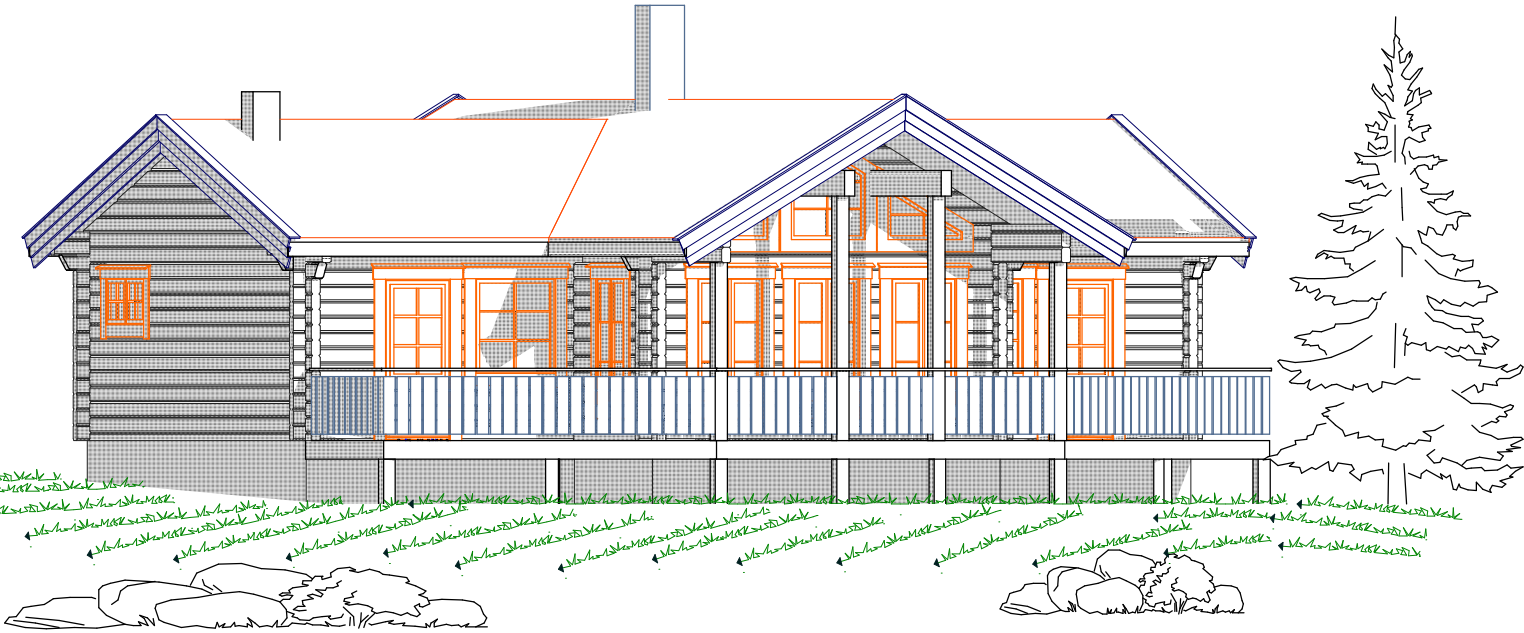

HEDEHUS AB

MODELL KLÖVSJÖ
94 KVM

HEDEHUS AB Sågvägen 3 84093 Hede, Tel 0684-10300 Fax 0684-65300
Hemsida www.hedehus.se e-post info@hedehus.se uppdaterad 0904024