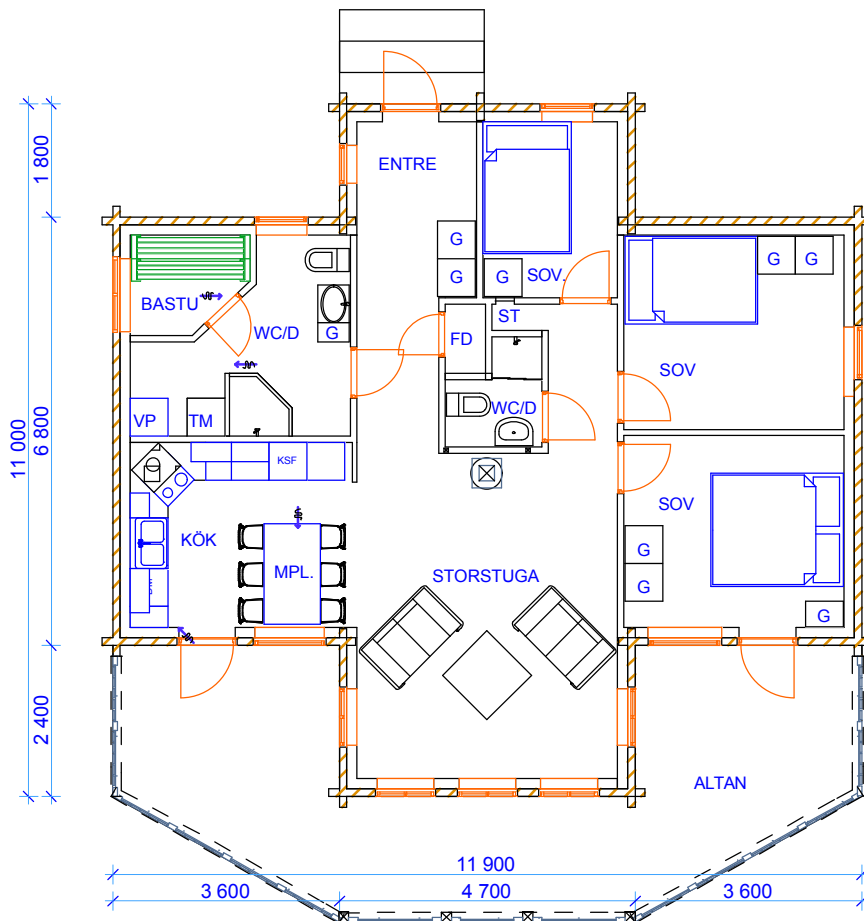

HEDEHUS AB

MODELL KLÖVSJÖ
94 KVM

HEDEHUS AB Sågvägen 3 84093 Hede, Tel 0684-10300 Fax 0684-65300
Hemsida www.hedehus.se e-post info@hedehus.se uppdaterad 0904024