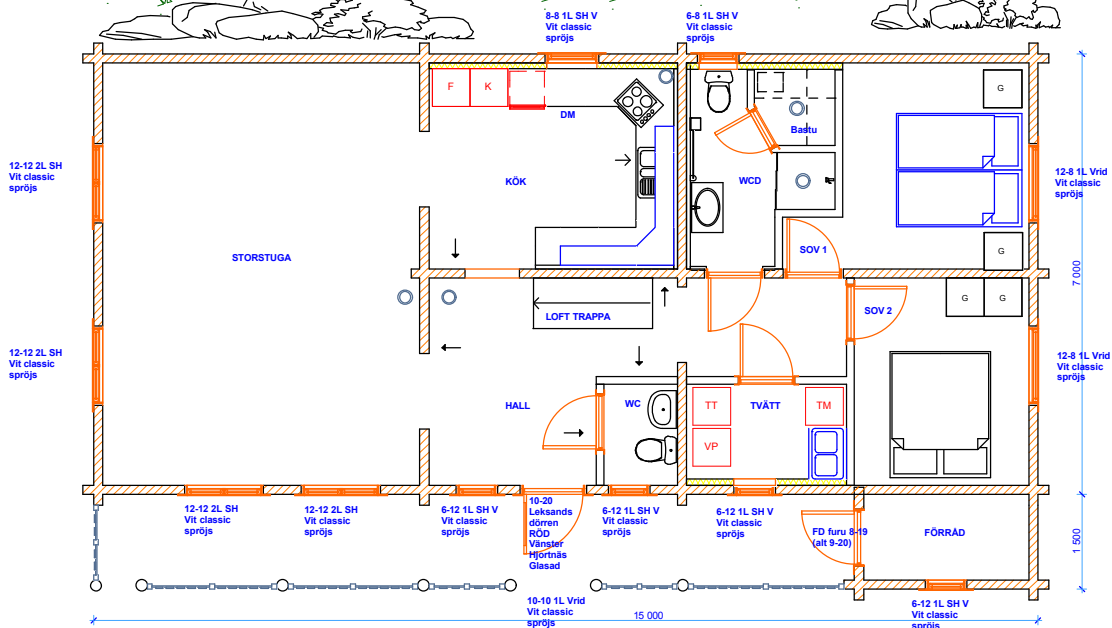

HEDEHUS AB

MODELL HALLING 2
138 KVM

HEDEHUS AB Sågvägen 3 84093 Hede, Tel 0684-10300 Fax 0684-65300
Hemsida www.hedehus.se e-post info@hedehus.se uppdaterad 0904024