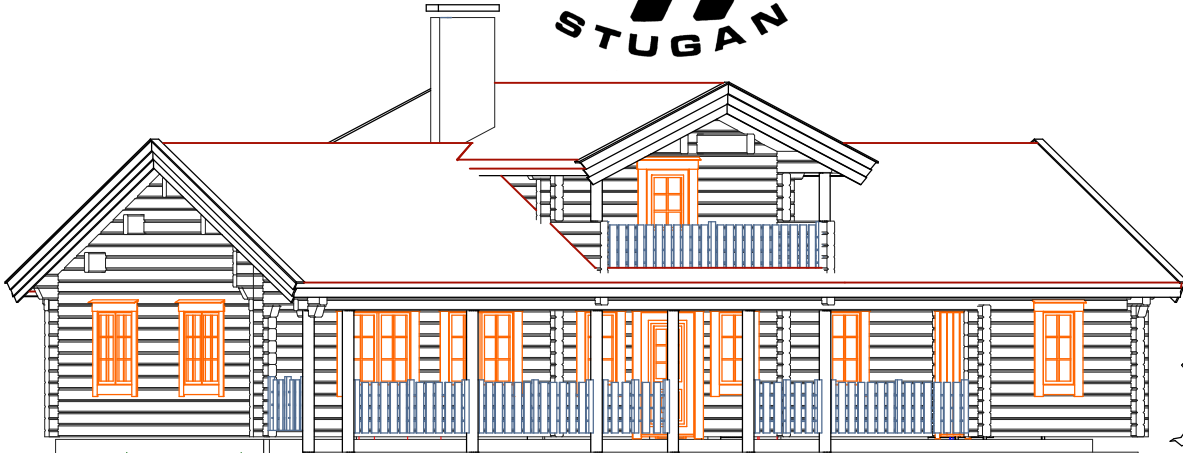

HEDEHUS AB

MODELL HALLING 2
138 KVM

HEDEHUS AB Sågvägen 3 84093 Hede, Tel 0684-10300 Fax 0684-65300
Hemsida www.hedehus.se e-post info@hedehus.se uppdaterad 0904024