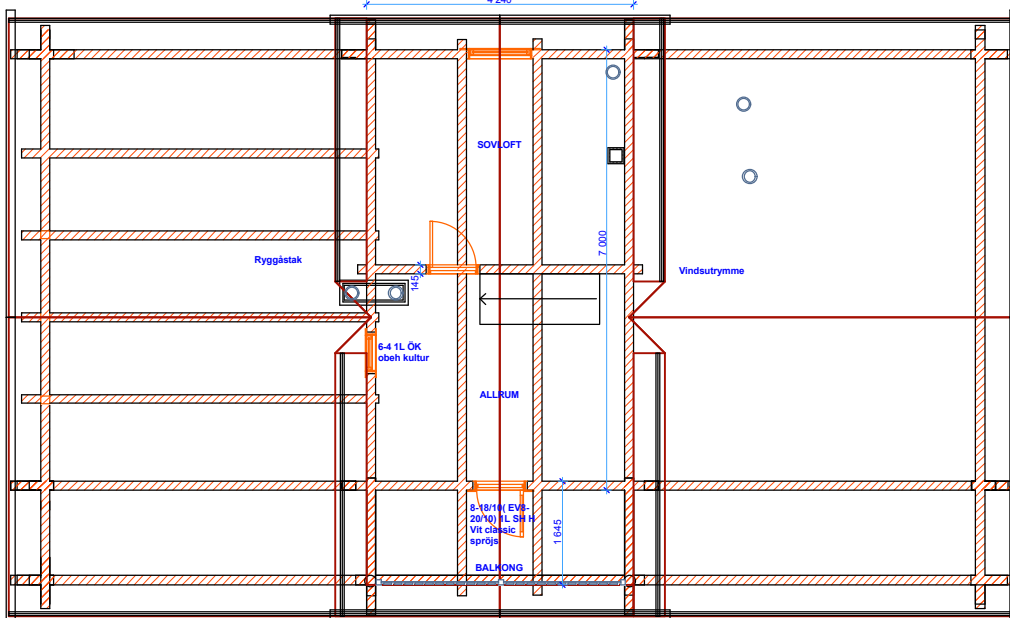

HEDEHUS AB

MODELL HALLING 2
138 KVM

HEDEHUS AB Sågvägen 3 84093 Hede, Tel 0684-10300 Fax 0684-65300
Hemsida www.hedehus.se e-post info@hedehus.se uppdaterad 0904024